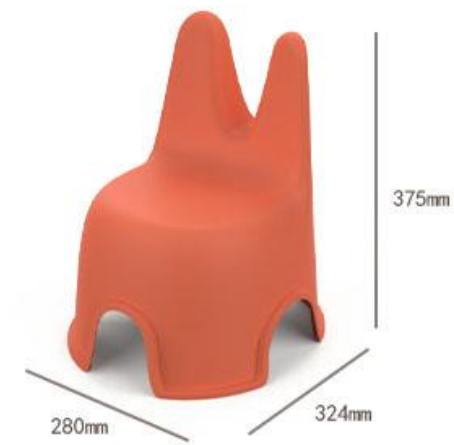

Step Stool

Item No.	Spec. (cm)	Carton size (cm)	Package (PCS/CTN)	N.W. (KGS/CTN)	G.W. (KGS/CTN)	Material
BS2851(L)	27.3x27.3x21cm	56.5x28x136cm	60	22.44	23.6	PP
BS2852(S)	21.5x21.5x12.7cm	44x44x99cm	120	23.88	25	PP

Baby Chair

BC8924

BC8925

Item No.	Spec. (cm)	Carton size (cm)	Package (PCS/CTN)	N.W. (KGS/CTN)	G.W. (KGS/CTN)	Material
BC8924	23*23*49.5cm	60.5*39*128cm	26	25	26.5	PP
BC8925	27*27*57.5cm	71*44.5*113cm	16	22.5	24.5	PP

Baby Chair

BC1006

Item No.	Spec. (cm)	Carton size (cm)	Package (PCS/CTN)	N.W. (KGS/CTN)	G.W. (KGS/CTN)	Material
BC8460(L)	34*39.7*46cm	67*40.5*80.5cm	32	19.2	21.2	PP
BC8459(S)	28*32.4*37.5cm	57.5*34.5*96cm	20	20.8	22.8	PP