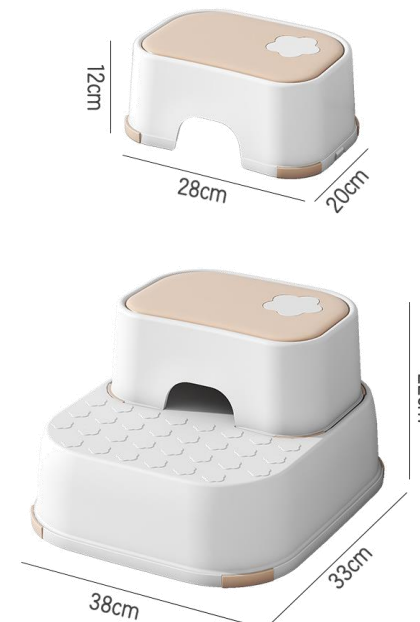

Step Stool

Item No.	Spec. (cm)	Carton size (cm)	Package (PCS/CTN)	N.W. (KGS/CTN)	G.W. (KGS/CTN)	Material
BS1005-1(base)	21.5x19x17.5cm	66x38x65cm	50	21.5	22.5	PP
BS1005-2(above)	19x15x17cm	56x40x62cm	50	16	17	PP