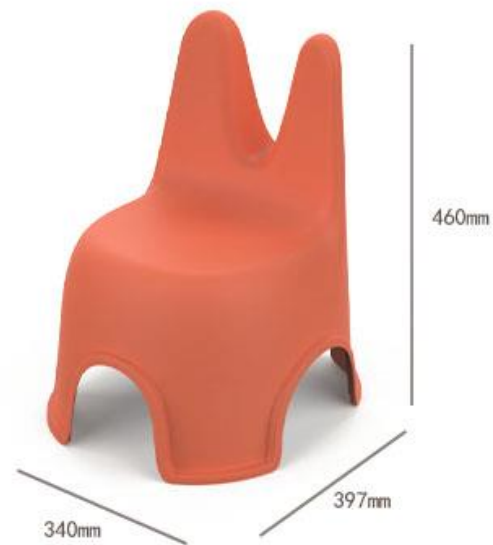

Baby Chair

BC8924

BC8925

Item No.	Spec. (cm)	Carton size (cm)	Package (PCS/CTN)	N.W. (KGS/CTN)	G.W. (KGS/CTN)	Material
BC8924	23*23*49.5cm	60.5*39*128cm	26	25	26.5	PP
BC8925	27*27*57.5cm	71*44.5*113cm	16	22.5	24.5	PP

Baby Chair

BC1006

Item No.	Spec. (cm)	Carton size (cm)	Package (PCS/CTN)	N.W. (KGS/CTN)	G.W. (KGS/CTN)	Material
BC8460(L)	34*39.7*46cm	67*40.5*80.5cm	32	19.2	21.2	PP
BC8459(S)	28*32.4*37.5cm	57.5*34.5*96cm	20	20.8	22.8	PP