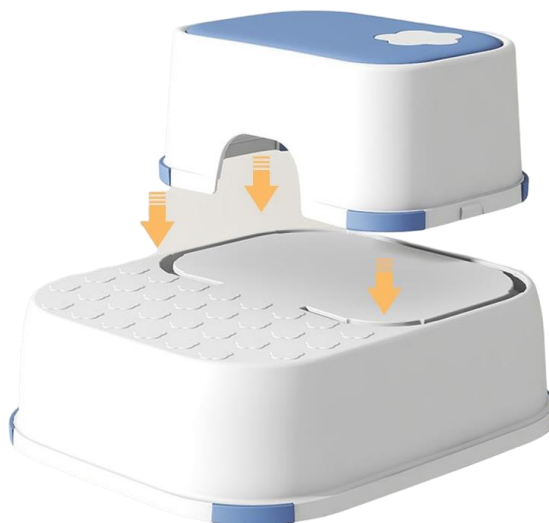

Step Stool

Item No.	Spec. (cm)	Carton size (cm)	Package (PCS/CTN)	N.W. (KGS/CTN)	G.W. (KGS/CTN)	Material
BS1005-1(base)	21.5x19x17.5cm	66x38x65cm	50	21.5	22.5	PP
BS1005-2(above)	19x15x17cm	56x40x62cm	50	16	17	PP